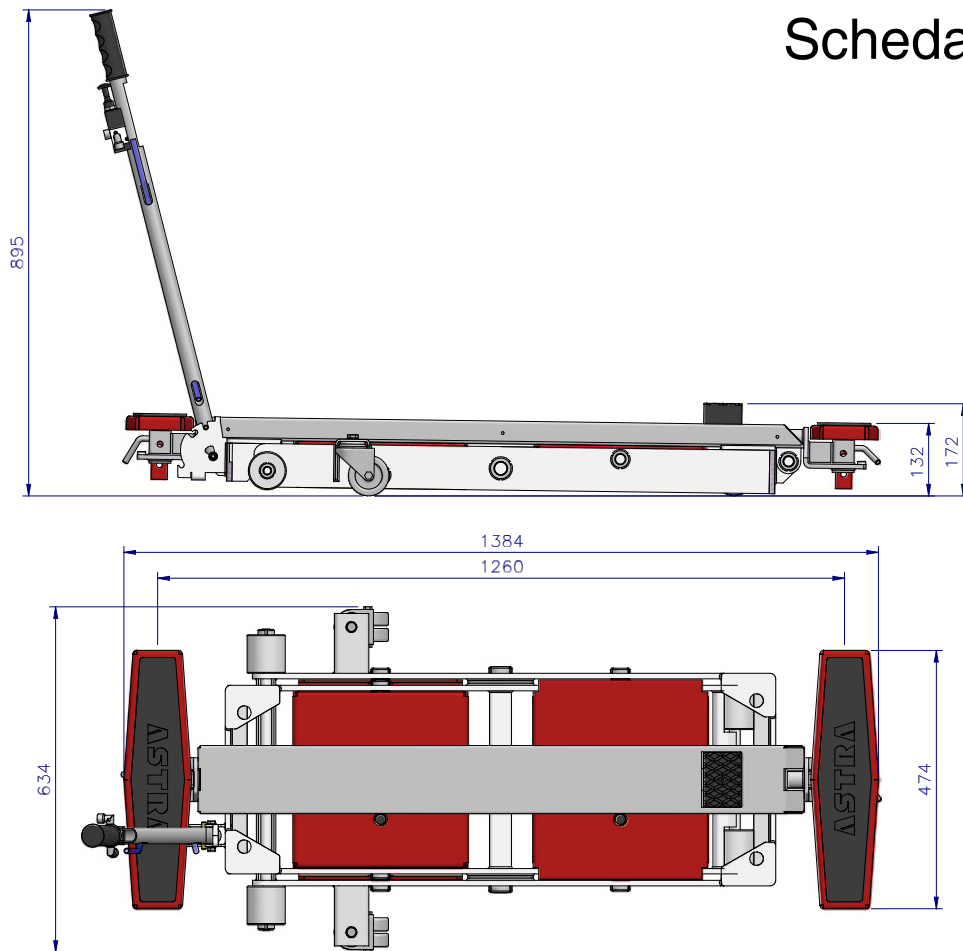

miniLIFT, sollevatore portatile multifunzionale

- Tutti i vantaggi dei sollevatori portatili, riuniti in un solo prodotto.
- Struttura estremamente robusta grazie ai 103Kg di peso. Garanzia 3 anni.
- Comodo da manovrare in spazi grandi e piccoli per un sollevamento veloce della vettura.

La rivoluzione

Scheda Tecnica

SCHEDA TECNICA

Struttura	Acciaio (S.37, S.52)
Finiture	Vernice in polvere (RAL3000, RAL 9010)
Alimentazione	Aria compressa
Pressione minima	6 Bar
Portata	2.500 Kg
Peso	103 Kg
Certificazioni	CE
Altezza max	558 mm
Altezza max. su vettura	1.560 mm